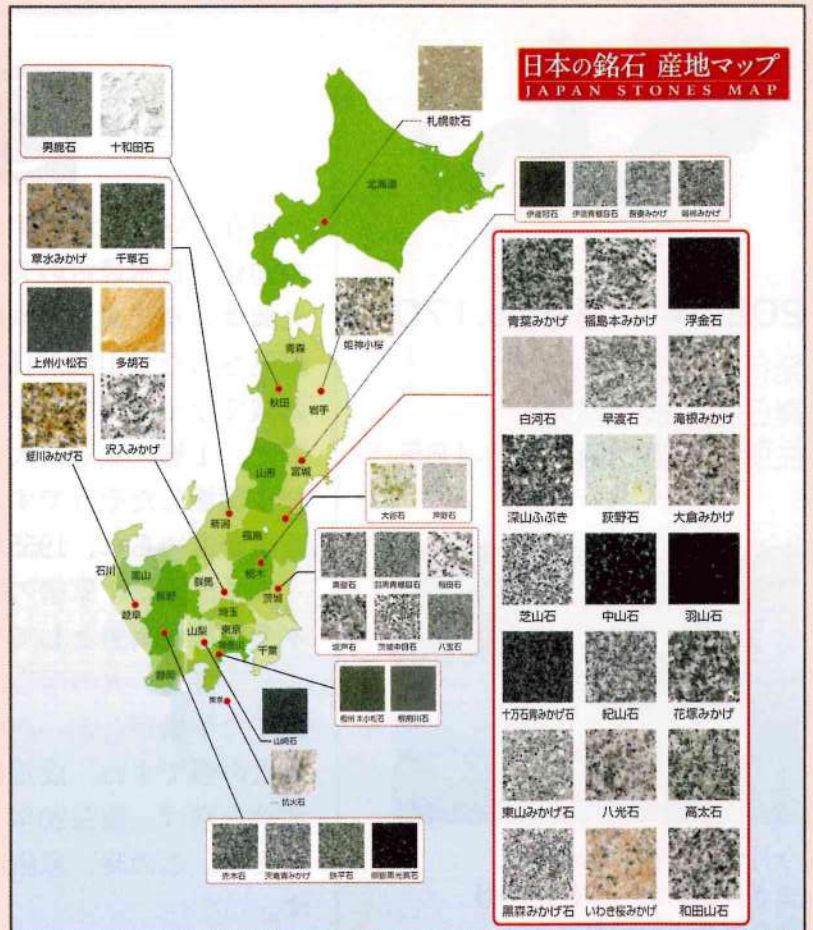

石のおはなし

有限会社TRY

代表取締役社長 添田善行様

こんにちは。

「石彩工房 お墓のトライ」の添田です。
前回に続き、石のお話をさせていただきます。

こちらの図が東日本の名石表になります。
この表をご覧くださいと、
福島県は沢山の石が採れ、また、
石の種類が多い事にも気づきます。
白い御影石は色々な石目があり、
白・黒模様が小さく見える
須賀川市産の東山みかげ
大きい石目の飯館村産の花塚みかげや、
濃いグレー見える船引産の深山ふぶき石
赤ピンク色のいわき桜みかげ石、
黒御影石は金に見える模様がある浮金石。
この浮金石は福島産の高級ブランドになります。
石塀や蔵の積石・敷石などに使われる
凝灰石（ぎょうかいせき）の荻野石や、
白石石は神社の鳥居・灯籠などの彫刻品、
建築の内外装、石塀、モニュメント品、
公園の石積み階段など多くの場面で
使われています。

白石石と同様に、須賀川市で採れる江持石は
石材加工技術の日本一を決める
技能グランプリの競技材料として使われ、
全国の技術者が、この江持石を加工して日本一にチャレンジしておりました。
私の息子も今年は技能オリンピックにチャレンジするようです。

次回、お墓以外の石製品をご紹介します。よろしく願い致します。

石彩工房 お墓のトライ

【郡山展示場】

郡山市安積町荒井下中野3-2

【会津若松展示場】

会津若松市一箕町大字亀賀郷之原222-3

TEL : 0120-39-1480 (9:00~18:00年中無休)

WEB : <https://www.try1480.com/>

(WEB上よりメール問い合わせも可能です)

「石彩工房 お墓のトライ」は
郡山市と会津若松市に展示場があり、
地域最大級の墓石展示場にて
実際に目で見て選ぶことができますので、
お墓やモニュメントにご興味がある方は
是非展示場へ足を運んでみてください！