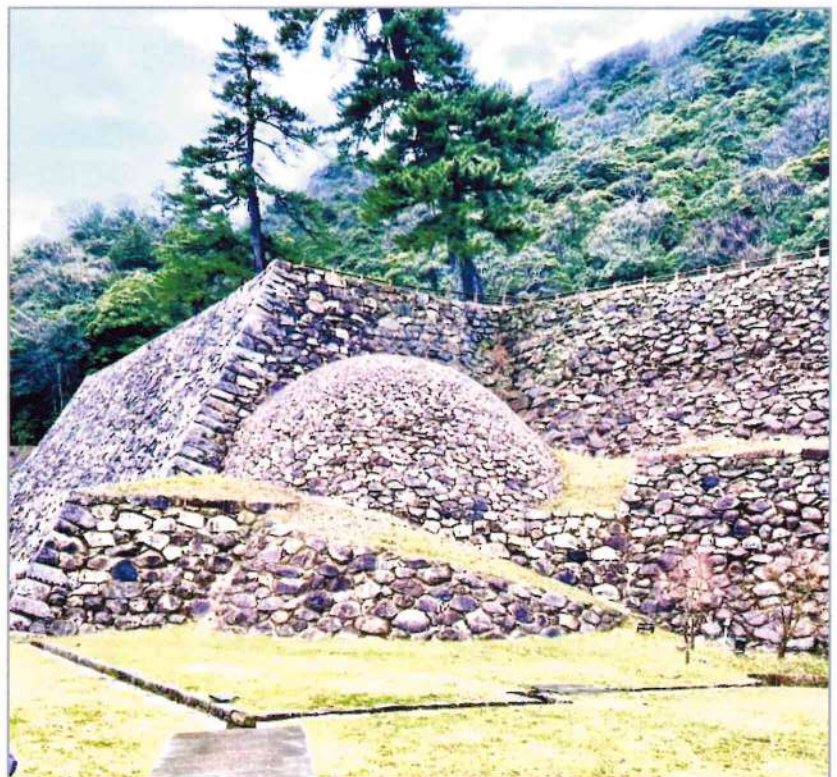

ペチュニアの語源は、たばこの花に似ているところから、ブラジル先住民の言葉で「たばこ」を意味するそうです。

《会長筆文字 四字熟語》

仁者不憂

(じんしゃふゆう) 日頃から良い行いしていれば、少しの事でよくよ心配しないものだという事

鳥取城跡

今月の100名城は、47番目となる鳥取城跡です。鳥取県鳥取市にある鳥取城は、羽柴秀吉の兵糧攻めの舞台になった「山城」として有名です。江戸時代には姫路城を築いた池田輝政の孫・光政が「国内12番目」の石高を誇る鳥取藩32万石の平山城として拡張整備しました。整備には、姫路城大天守の築城に携わった職人達が起用されたことから、「姫路城の弟城」とも言われています。武家諸法度による幕府への配慮から、場内に高層な建造物が作られた事はありませんでしたが、藩主御殿がある二ノ丸には山陰地方初となる「層塔式」の三階櫓が建てられ、山頂の天守焼失後は代用天守として長く藩の象徴でした。光政の後、長く鳥取藩を治めた鳥取池田家は、藩祖池田光仲が徳川家康のひ孫であったことから幕府に厚遇された一方で、明治維新の立役者でもありました。特に12代池田慶徳は、薩長が技術共用求める程の高性能な反射炉建造したほか、戊辰戦争では薩摩、長州に次いで新政府軍として出兵し、官軍を勝利に導きました。鳥取城の見所は、何といても「巻石垣」です。江戸時代末期頃に崩れそうになっていた石垣を補強するために築かれたとされています。この「巻石垣」は大変珍しく鳥取城跡でしか見る事が出来ません。