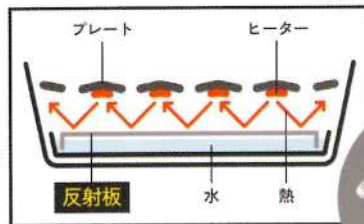

水栓の入れ替え工事も
 承っております

記事担当：大賀 浩幸

今月の逸品 ZOJIRUSHI ホットプレート

EA-HA30 (HZ)

穴あきプレートで

気になる煙や油の飛び散りを抑えて

おいしい食事が楽しめる

同封の特選品カタログ
18ページ及び
メーカーWEBサイト
もご覧ください。

油の飛び散りを
約90%カット!
煙も およそ半分に

「反射板」が熱効率を高め、
すばやく焼き始められる!

水を入れた水受皿の上に反射板を置くことで
熱効率が高まり、水の蒸発を抑制します。

穴あきプレートで焼肉をおいしく!

深型穴あき焼肉プレート

穴からお肉の余分な脂が落ちるから、
油の飛び散りを抑えながらお肉をおいしくヘルシーに!

26,180円(税込)

23,800円 税別