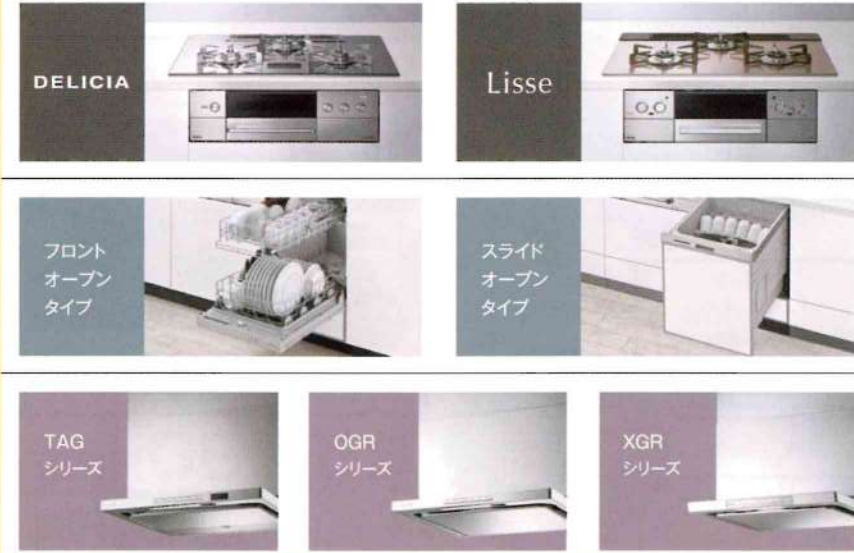

Rinnai 我が家のキッチンアップデートキャンペーン2024

対象商品をご購入で
最大 30,000円
キャッシュバック!!

またはリンナイスタイルクーポン最大30,000円分を進呈。

【応募期間】
 2024年12月31日まで
 まとめ買いでお得に!
 対象商品はこちらに
 なります (左下写真)

いずれか1点ご購入で
3,000円 キャッシュバック

いずれか2点ご購入で
10,000円 キャッシュバック

いずれか3点ご購入で
30,000円 キャッシュバック

お気軽に弊社または担当者まで
 お問い合わせください

記事担当：水野 由花

各種工事受け賜っております!

写真のほかにも、給湯器、照明器具、
 内装工事、大工工事、外構工事、
 外壁塗装工事、漏水修理工事など
 住宅にかかわる不安などございましたら
 お気軽にお問い合わせください。

業務用エアコンも
 取付いたします

お掃除しやすい
 新しい便器に取替工事!