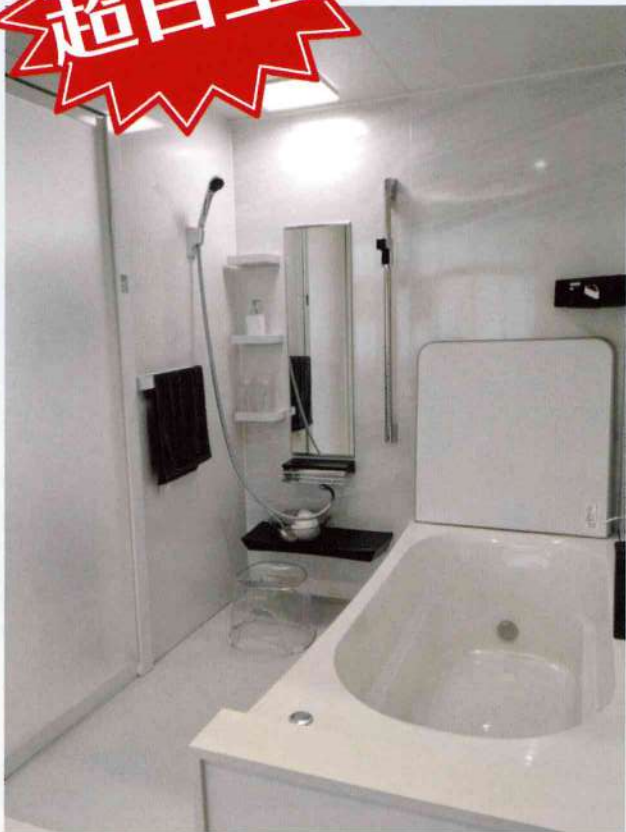

ご遠慮なくご連絡ください。

約一年間のご愛読ありがとうございました。

お出掛けや
お休みの際には
施錠を忘れずに！

センサーライトや
防犯カメラを
活用するの
も有効です！

展示現品

大特価SALE

タカラスタANDARD：グランSPA（1坪）
FRP高断熱浴槽・浴室パネル高品位ホーロー

システムバスお客様満足度NO.1のタカラスタANDARDの「グランSPA」をこのたび大特価にてご提供いたします。大人気のホーロークリーンパネルや浴室全体を包む保温材、フレームで支える耐震構造などお客様に長く御支持をいただいているシステムバスとなります。

展示現品価格 **1台限定**

269,000円(税抜)

295,900円(税込)

※工事費別 別途お見積りとなります。
入口位置、浴槽の向き等によりご希望に添えない場合もございます。

記事担当：水野 貴大

トイレ・内装工事

今回は、TOTOのレストパルという商品を取付させていただいた事例をご紹介します。
レストパルは便器の後ろ側に収納棚が付いているタイプのトイレになります。
お掃除がしやすく、抜群の収納力が特徴になります。