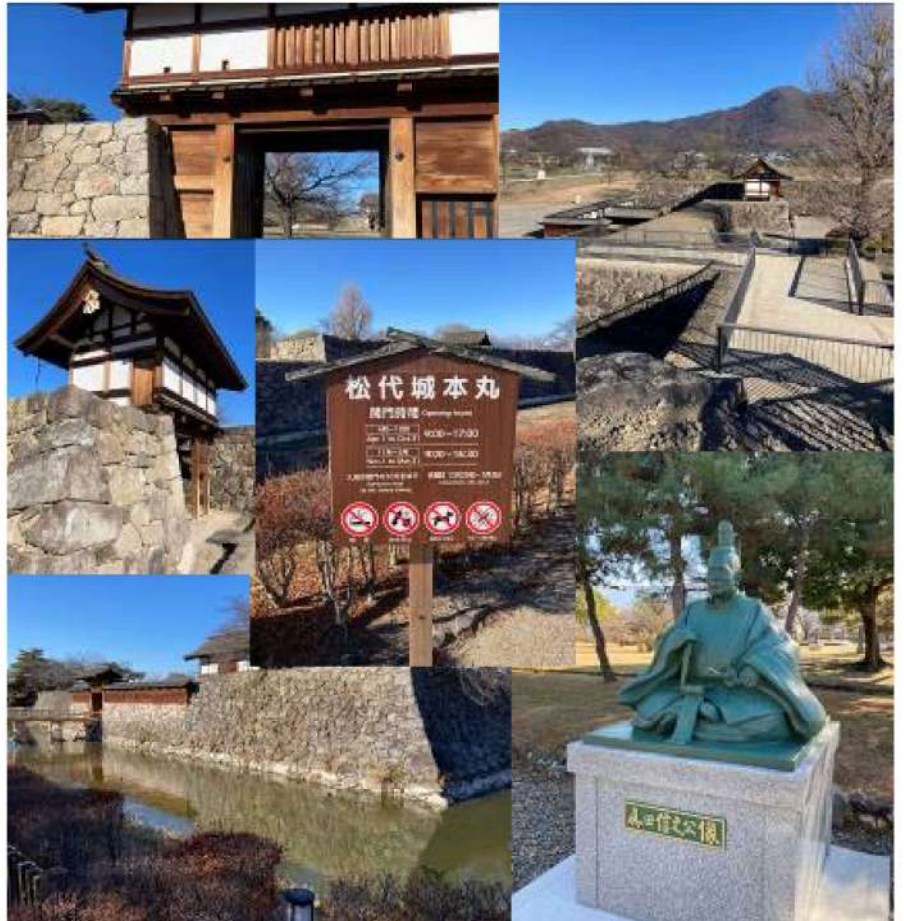

今月の会長筆文字四字熟語

勇往邁進

目的に向かって、脇目も振らずひたすらまっすぐ前に進むこと。

松代城跡

2023年12月6日(水)快晴、長野市にある100名城の松代城へ登城して来ました。松代城は、武田信玄と上杉謙信が信濃の覇権を競った川中島合戦で、武田側の拠点として築城されたとされています。当時は海津城と呼ばれていました。江戸時代に入ると1622年に真田信之が上田城から入封し、三代藩主真田幸道の時に松代城と改称されました。明治の廃城令により建物は全て壊され、長い石垣のみとなりましたが、1981年国の史跡に指定され、2004年に大規模な修復、復元工事が行われ、太鼓門や北不明門、二の丸虎口、戌亥櫓台などが復元されました。今回の松代城跡で100名城のうち39のお城を制覇出来ました。

記事担当: 根本 昇

自分でできるお家と 命を守る防犯の知恵

防犯設備士
泥谷俊之
資格番号
第 01-7233 号

皆さん、こんにちは、防犯設備士の泥谷(ひじや)です。

3月には、学生さんは、卒業、入学、社会人の方たちは転勤、異動引越しの時期ですね。実は、この時期は何かと家を留守にする機会が増えるようです。そこに目をつけるのが空き巣です。

彼ら(実際に空き巣犯はほとんどが男性です)は、必ずインターホンを一度は鳴らすとされています。在宅を確認するためです。