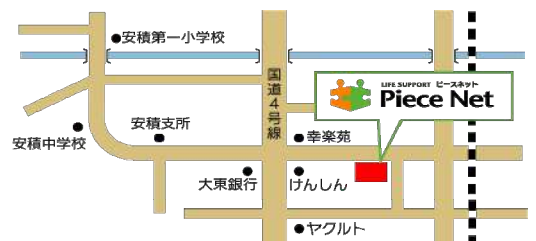

Piece Net Home
ピースネットホーム

Piece Net Energy
ピースネットエナジー

Piece Net Care
ピースネットケア

Piece Net Eco
ピースネットエコロジー

Piece Net Electronics
ピースネットエレクトロニクス