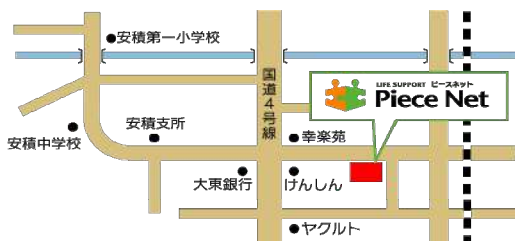

1 まずは下の
QRコードを読み
取ってください!

スマホのカメラで読み取れますよ!

2 QRコードを
読み込んだら
「追加」を押して
ください

3 アンケートを
ご記入ください!

4 登録完了!
この画面が出たら
完了です!

オトクな情報をお待ちください!

株式会社トウエキ
〒963-0107 福島県郡山市安積2丁目165
TEL. 024-945-2269 FAX. 024-945-2274 <http://toueki.com>